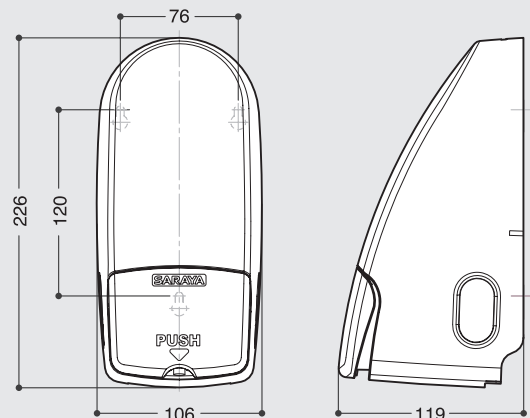

Maße (mm)

Hinweise

- Bitte kontaktieren Sie unsere Außendienstmitarbeiter bei Fragen zu dem Gerät.
- Bitte lesen Sie vor dem Gebrauch die Bedienungsanleitung sorgfältig durch.
- Verwenden Sie nur von Saraya empfohlene Produkte.
- Andere Produkte können das Gerät schädigen.

■ Copyright Saraya Europe. Alle Angaben ohne Gewähr. Änderungen vorbehalten.

SARAYA Europe

Sint Annadreef 68 b, 1020 Brussels, Belgium

Tel +32/ 2 7902744 - Fax +32/ 2 4762587

E-mail: info@saraya-europe.com

www.saraya-europe.com